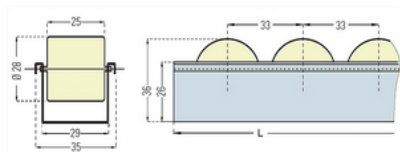

LINE-ställ

Rullskenor raka. Gula med stålaxel

Artikelkod	Benämning
3660967	Rullskena 967 mm till gaveldjup 1200mm
3661167	Rullskena 1165 mm till gaveldjup 1400mm
3661567	Rullskena 1567 mm till gaveldjup 1800mm
3662167	Rullskena 2167 mm till gaveldjup 2400mm