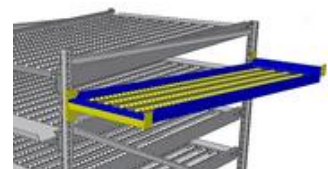

Tur & Returbana. Vändbar påhängsbana

Artikelkod	Benämning
88018050PB	Balk påhängsbana PN60 500mm 1 par
88018050P	Påhängsbana PN60 Tur & Retur