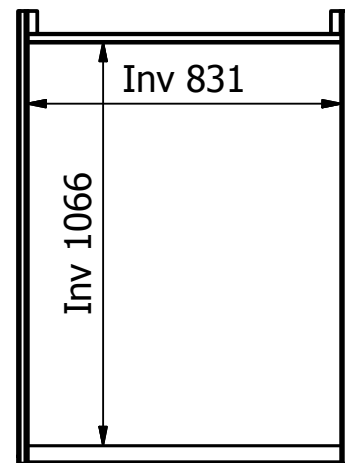

Hyllplan serie 6800