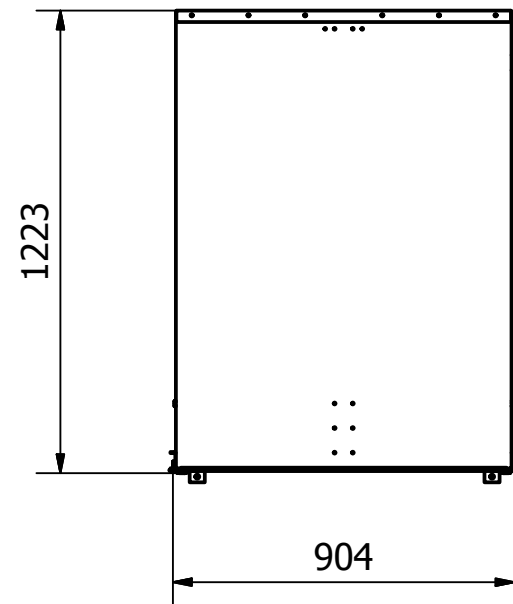

# Industribyrå serie 6800 med hyllplan

Denna byrå kan byggas i 2 olika utföranden

- 1) Utdragshyllplan enligt exempel till vänster
- 2) Smala utdragsvagnar för plocklådor. Dessa byggs alltid 2 vagnar i bredd

Varje hylla är flyttbar med en delning av 50mm

Hyllplan last max 200kg  
Utdragsvagn last Max 100kg

Utdragbarhet 960mm / 86% av lastyta.  
Exemplet till vänster har 6st hyllor med 200mm delning i höjd.

Maxlast byrå 1000kg

Total lagervolym 1.1 m<sup>3</sup>