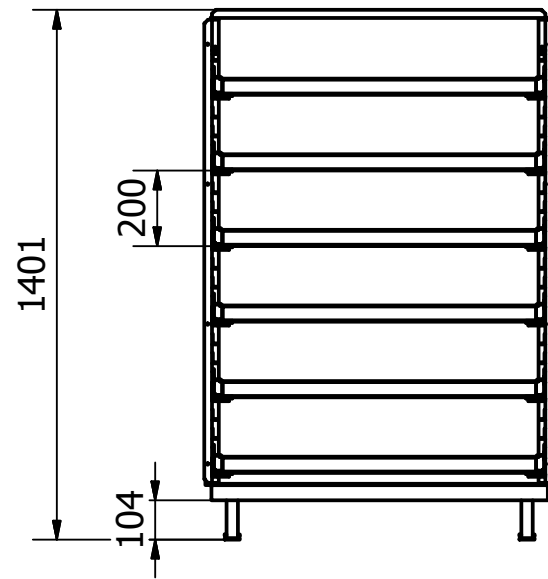

# Industribyrå serie 6800 med hyllplan

Denna byrå kan byggas i 2 olika utföranden

- 1) Utdragshyllplan enligt exempel till vänster
- 2) Smala utdragsvagnar för plocklådor. Dessa byggs alltid 2 vagnar i bredd

Varje hylla är flyttbar med en delning av 50mm

Hyllplan last max 200kg  
Utdragsvagn last Max 100kg

Utdragbarhet 960mm / 86% av lastyta.  
Exemplet till vänster har 6st hyllor med 200mm delning i höjd.

Maxlast byrå 1000kg

Total lagervolym 1.1 m<sup>3</sup>